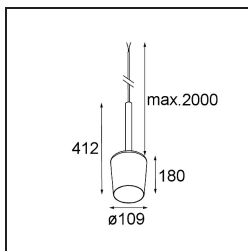

### Caractéristiques

Matériaux	12663132
Type de Source Lumineuse	A60 E27
Ampoule incluse	Non
Nombre de Sources Lumineuses	1
Direction de la Lumière	Bas
Tension d'Entrée	230 V
Classe Électrique	II
Indice de protection IP	20
Essai au fil incandescent (°C)	960
Intérieur/extérieur	Intérieur
Application	Plafond
Montage	Suspendu
Ajustabilité	Not Applicable
Distance avec l'Objet Éclairé (m)	0,1
Couleur Principale & Finition Principale	Noir, Structure
Poids brut (g)	942,0
Commentaire	<ul style="list-style-type: none"> <li>• Ampoule A60 non incluse.</li> <li>• Ceci n'est pas un produit complet. Ampoule A60 requise.</li> <li>• Ceci n'est pas un produit complet. Ampoule A60 et système Kompas Round requis.</li> </ul>