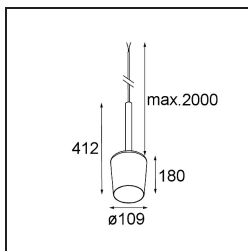

Specifications

Material	12663132
Tipo de fuente de luz	A60 E27
Lámpara Incluida	No
Número de fuentes de luz	1
Dirección de la luz	Directo
Voltaje de entrada	230V
Clasificación eléctrica	II
Clasificación del IP	20
Clasificación de hilo incandescente (°C)	960
Interio/Exterior	Interior
Aplicación	Techo
Montaje	Suspendido
Ajustabilidad	Not Applicable
Distancia al objeto iluminado (m)	0,1
Color principal & Acabado principal	Negro, Estructura
Peso bruto (g)	942,0
Remark	<ul style="list-style-type: none"> • Lámpara A60 no está incluida • No es un producto completo. Se requiere lámpara A60. • This is not a complete product. A60 bulb and Kompas Round system required.