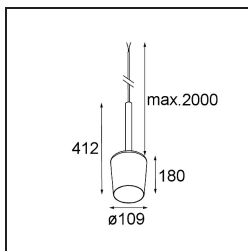

Tulip Blossom Kompas Suspended 1x A60 E27 Black Structure

Als architektonische Pendelleuchte ist die Tulip eigentlich ein Paar und lässt sich nicht übersehen, wenn man einen Raum betritt. Komplementär, zugewandt und verspielt. Reine und grundlegende Formen. Der lange Stiel der Tulip verleiht ihr einen Hauch von Eleganz und eine gewisse Grandezza. Ihre beiden Formen, Blossom und Bloom, ergänzen sich in ihrem Design und sorgen sowohl für wohnliches Stimmungslicht als auch für Allgemeinbeleuchtung.

Spezifikationen

Material	12663132
Typ der Lichtquelle	A60 E27
Leuchtmittel enthalten	Nein
Anzahl Lichtquellen	1
Lichtrichtung	Abwärts
Eingangsspannung	230 V
Schutzklasse	II
Schutzart	20
Glühdrahtprüfung (°C)	960
Innen/Außen	Innen
Anwendung	Decke
Montage	Pendel
Verstellbarkeit	Not Applicable
Abstand zum beleuchteten Objekt (m)	0,1
Primärfarbe & Primäres Finish	Schwarz, Strukturiert
Bruttogewicht (g)	942,0
Bemerkung	<ul style="list-style-type: none"> • Leuchtmittel A60 nicht enthalten • Dies ist kein vollständiges Produkt. Leuchtmittel A60 erforderlich. • Dies ist kein vollständiges Produkt. Leuchtmittel A60 und System Kompas Round erforderlich.

Lichtverteilung und Lichtverteilungskurve

Montagezubehör

■ **13570632** Kompas Round Surface 340 DE Black Structure

■ **13570609** Kompas Round Surface 340 DE White Structure

■ Wählen Sie das benötigte Zubehör