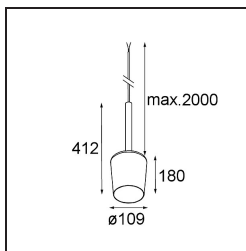

Datum

Klant

Project

Soort

Tulip Blossom Kompas Suspended 1x A60 E27 White Structure

Tulip, de architecturale verlichting met hangstelsysteem, is eigenlijk een duo en moeilijk te missen wanneer je een ruimte binnenkomt. Complementair, toegankelijk en speels. Met pure basisvormen. De lange steel geeft Tulip een zekere elegantie en grandeur. De twee vormen, Blossom en Bloom, zijn complementair ontworpen en stralen allebei knusse sfeerverlichting en algemene verlichting uit.

Specificaties

Materiaal	12663109
Type Lichtbron	A60 E27
Lamp inbegrepen	Neen
Aantal Lichtbronnen	1
Lichtrichting	Omlaag
Ingangsspanning	230 V
Elektriciteitsklasse	II
IP-klasse	20
Gloeidraadtest (°C)	960
Binnen/Buiten	Binnen
Toepassing	Plafond
Montage	Gependeld
Verstelbaarheid	Not Applicable
Afstand tot Verlicht Voorwerp (m)	0,1
Primaire Kleur & Primaire Afwerking	Wit, Structuur
Brutogewicht (g)	942,0
Opmerking	<ul style="list-style-type: none"> • A60 lamp niet inbegrepen • Dit is geen compleet product. A60 lamp vereist. • Dit is geen compleet product. A60 lamp en Kompas Round systeem vereist.