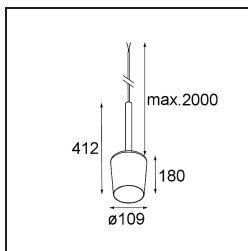

Date
Customer
Project
Type

*Tulip Blossom Kompas Suspended 1x A60 E27 White Structure*

**Specifications**

Materiale	12663109
Tipo di Sorgente	A60 E27
Lampadina inclusa	No
Numero di fonte luminosa	1
Direzione della luce	Diretta
Volt in ingresso	230V
Classificazione elettrica	II
Grado IP	20
Test filo a caldo (°C)	960
Interno/Esterno	Interno
Applicazione	Soffitto
Montaggio	Sospeso
Orientabilità	Not Applicable
Distanza dall'oggetto illuminato (m)	0,1
Colore primario & Finitura primaria	Bianco, Strutturata
Peso lordo (g)	942,0
Remark	<ul style="list-style-type: none"> <li>• Lampadina A60 non inclusa</li> <li>• Questo non è un prodotto completo. È necessaria una lampadina A60.</li> <li>• This is not a complete product. A60 bulb and Kompas Round system required.</li> </ul>

**Light distribution & beam diagram**