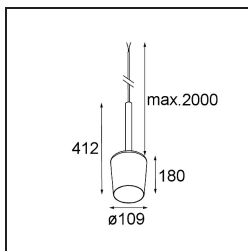

Tulip Blossom Kompas Suspended 1x A60 E27 White Structure

La suspension architecturale Tulip est en réalité un couple, que vous ne pouvez pas manquer lorsque vous entrez dans un espace. Complémentaire, accessible et ludique. Des formes pures et simples. La tige longue de Tulip lui confère un air élégant et élancé. Ses deux formes, Blossom et Bloom, possèdent un design complémentaire et offrent à la fois un éclairage d'ambiance cosy et un éclairage général.

Caractéristiques

Matériaux	12663109
Type de Source Lumineuse	A60 E27
Ampoule incluse	Non
Nombre de Sources Lumineuses	1
Direction de la Lumière	Bas
Tension d'Entrée	230 V
Classe Électrique	II
Indice de protection IP	20
Essai au fil incandescent (°C)	960
Intérieur/extérieur	Intérieur
Application	Plafond
Montage	Suspendu
Ajustabilité	Not Applicable
Distance avec l'Objet Éclairé (m)	0,1
Couleur Principale & Finition Principale	Blanc, Structure
Poids brut (g)	942,0
Commentaire	<ul style="list-style-type: none"> • Ampoule A60 non incluse. • Ceci n'est pas un produit complet. Ampoule A60 requise. • Ceci n'est pas un produit complet. Ampoule A60 et système Kompas Round requis.