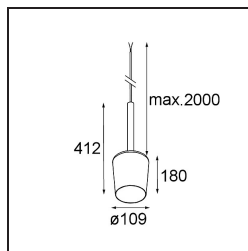

Date
Customer
Project
Type

Tulip Blossom Kompas Suspended 1x A60 E27 White Structure

Tulip es una luminaria colgante arquitectónica, mejor dicho, dos, y se hará notar al entrar en cualquier espacio. Es un gran complemento, accesible y atractivo. Formas puras y básicas. El largo tallo de Tulip confiere a la luminaria un aire de elegancia y un toque de grandeza. Sus dos formas, Blossom y Bloom, alardean de un diseño complementario, y ofrecen luz ambiental acogedora e iluminación general.

Specifications

Material	12663109
Tipo de fuente de luz	A60 E27
Lámpara Incluida	No
Número de fuentes de luz	1
Dirección de la luz	Directo
Voltaje de entrada	230V
Clasificación eléctrica	II
Clasificación del IP	20
Clasificación de hilo incandescente (°C)	960
Interio/Exterior	Interior
Aplicación	Techo
Montaje	Suspendido
Ajustabilidad	Not Applicable
Distancia al objeto iluminado (m)	0,1
Color principal & Acabado principal	Blanco, Estructura
Peso bruto (g)	942,0
Remark	<ul style="list-style-type: none"> • Lámpara A60 no está incluida • No es un producto completo. Se requiere lámpara A60. • This is not a complete product. A60 bulb and Kompas Round system required.