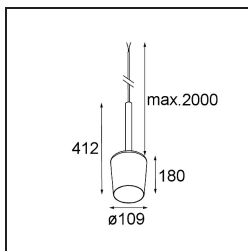

Tulip Blossom Kompas Suspended 1x A60 E27 White Structure

Als architektonische Pendelleuchte ist die Tulip eigentlich ein Paar und lässt sich nicht übersehen, wenn man einen Raum betritt. Komplementär, zugewandt und verspielt. Reine und grundlegende Formen. Der lange Stiel der Tulip verleiht ihr einen Hauch von Eleganz und eine gewisse Grandezza. Ihre beiden Formen, Blossom und Bloom, ergänzen sich in ihrem Design und sorgen sowohl für wohnliches Stimmungslicht als auch für Allgemeinbeleuchtung.

Spezifikationen

Material	12663109
Typ der Lichtquelle	A60 E27
Leuchtmittel enthalten	Nein
Anzahl Lichtquellen	1
Lichtrichtung	Abwärts
Eingangsspannung	230 V
Schutzklasse	II
Schutzart	20
Glühdrahtprüfung (°C)	960
Innen/Außen	Innen
Anwendung	Decke
Montage	Pendel
Verstellbarkeit	Not Applicable
Abstand zum beleuchteten Objekt (m)	0,1
Primärfarbe & Primäres Finish	Weiß, Strukturiert
Bruttogewicht (g)	942,0
Bemerkung	<ul style="list-style-type: none"> • Leuchtmittel A60 nicht enthalten • Dies ist kein vollständiges Produkt. Leuchtmittel A60 erforderlich. • Dies ist kein vollständiges Produkt. Leuchtmittel A60 und System Kompas Round erforderlich.

Lichtverteilung und Lichtverteilungskurve

Montagezubehör

- **13570632** Kompas Round Surface 340 DE Black Structure
- **13570609** Kompas Round Surface 340 DE White Structure
- Wählen Sie das benötigte Zubehör