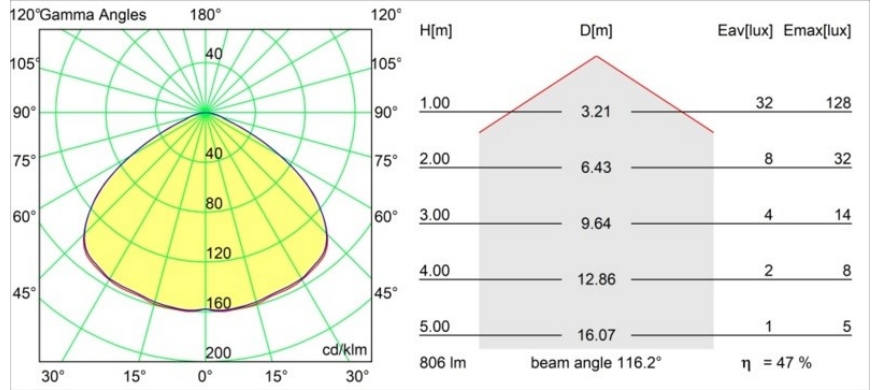

Light distribution & beam diagram