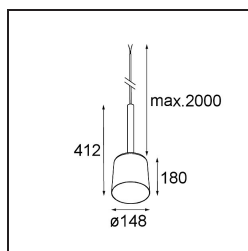

Date
Customer
Project
Type

Tulip Bloom Kompas Suspended 1x A60 E27 Black Structure - Gold Matt

La luce sospesa architettonica Tulip è impossibile da non notare quando si entra in uno spazio. Complementare, accessibile e divertente. Forme pure ed essenziali. Il lungo stelo di Tulip gli conferisce eleganza e un tocco sofisticato. Le sue due forme, Blossom e Bloom, vantano un design complementare che include sia un'accogliente luce d'atmosfera che una luce generale.

Specifications

Materiale	12663091
Tipo di Sorgente	A60 E27
Lampadina inclusa	No
Numero di fonte luminosa	1
Direzione della luce	Diretta
Volt in ingresso	230V
Classificazione elettrica	II
Grado IP	20
Test filo a caldo (°C)	960
Interno/Esterno	Interno
Applicazione	Soffitto
Montaggio	Sospeso
Orientabilità	Not Applicable
Distanza dall'oggetto illuminato (m)	0,1
Colore primario & Finitura primaria	Nero, Strutturata
Colore secondario & Finitura secondaria	Oro, Opaca
Peso lordo (g)	972,0
Remark	<ul style="list-style-type: none"> • Lampadina A60 non inclusa • Questo non è un prodotto completo. Sono necessari la luce A60 e il sistema Kompas Round. • This is not a complete product. A60 bulb and Kompas Round system required.