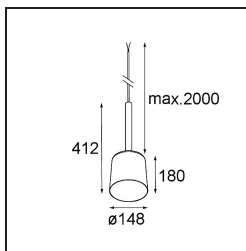

### Caractéristiques

Matériaux	12663091
Type de Source Lumineuse	A60 E27
Ampoule incluse	Non
Nombre de Sources Lumineuses	1
Direction de la Lumière	Bas
Tension d'Entrée	230 V
Classe Électrique	II
Indice de protection IP	20
Essai au fil incandescent (°C)	960
Intérieur/extérieur	Intérieur
Application	Plafond
Montage	Suspendu
Ajustabilité	Not Applicable
Distance avec l'Objet Éclairé (m)	0,1
Couleur Principale & Finition Principale	Noir, Structure
Couleur Secondaire & Finition Secondaire	Or, Mat
Poids brut (g)	972,0
Commentaire	<ul style="list-style-type: none"> <li>• Ampoule A60 non incluse.</li> <li>• Ceci n'est pas un produit complet. Ampoule A60 et système Kompas Round requis.</li> <li>• Ceci n'est pas un produit complet. Ampoule A60 et système Kompas Round requis.</li> </ul>