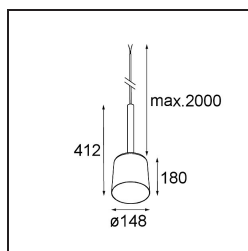

Tulip Bloom Kompas Suspended 1x A60 E27 Black Structure - Gold Matt

Als architektonische Pendelleuchte ist die Tulip eigentlich ein Paar und lässt sich nicht übersehen, wenn man einen Raum betritt. Komplementär, zugewandt und verspielt. Reine und grundlegende Formen. Der lange Stiel der Tulip verleiht ihr einen Hauch von Eleganz und eine gewisse Grandezza. Ihre beiden Formen, Blossom und Bloom, ergänzen sich in ihrem Design und sorgen sowohl für wohnliches Stimmungslicht als auch für Allgemeinbeleuchtung.

Spezifikationen

Material	12663091
Typ der Lichtquelle	A60 E27
Leuchtmittel enthalten	Nein
Anzahl Lichtquellen	1
Lichtrichtung	Abwärts
Eingangsspannung	230 V
Schutzklasse	II
Schutzart	20
Glühdrahtprüfung (°C)	960
Innen/Außen	Innen
Anwendung	Decke
Montage	Pendel
Verstellbarkeit	Not Applicable
Abstand zum beleuchteten Objekt (m)	0,1
Primärfarbe & Primäres Finish	Schwarz, Strukturiert
Sekundäre Farbe & Sekundäres Finish	Gold, Matt
Bruttogewicht (g)	972,0
Bemerkung	<ul style="list-style-type: none"> • Leuchtmittel A60 nicht enthalten • Dies ist kein vollständiges Produkt. Leuchtmittel A60 und System Kompas Round erforderlich. • Dies ist kein vollständiges Produkt. Leuchtmittel A60 und System Kompas Round erforderlich.

Lichtverteilung und Lichtverteilungskurve

Diagramm

Montagezubehör

■ **13570632** Kompas Round Surface 340 DE Black Structure

■ **13570609** Kompas Round Surface 340 DE White Structure

■ Wählen Sie das benötigte Zubehör