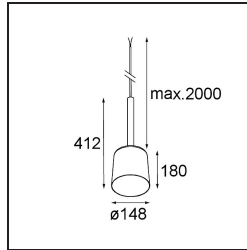

### Specificaties

Materiaal	12663089
Type Lichtbron	A60 E27
Lamp inbegrepen	Neen
Aantal Lichtbronnen	1
Lichtrichting	Omlaag
Ingangsspanning	230 V
Elektriciteitsklasse	II
IP-klasse	20
Gloeidraadtest (°C)	960
Binnen/Buiten	Binnen
Toepassing	Plafond
Montage	Gependeld
Verstelbaarheid	Not Applicable
Afstand tot Verlicht Voorwerp (m)	0,1
Primaire Kleur & Primaire Afwerking	Wit, Structuur
Secundaire Kleur & Secundaire Afwerking	Goud, Mat
Brutogewicht (g)	972,0
Opmerking	<ul style="list-style-type: none"> <li>• A60 lamp niet inbegrepen</li> <li>• Dit is geen compleet product. A60 lamp en Kompas Round systeem vereist.</li> <li>• Dit is geen compleet product. A60 lamp en Kompas Round systeem vereist.</li> </ul>