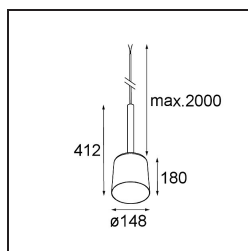

### Specifications

Materiale	12663089
Tipo di Sorgente	A60 E27
Lampadina inclusa	No
Numero di fonte luminosa	1
Direzione della luce	Diretta
Volt in ingresso	230V
Classificazione elettrica	II
Grado IP	20
Test filo a caldo (°C)	960
Interno/Esterno	Interno
Applicazione	Soffitto
Montaggio	Sospeso
Orientabilità	Not Applicable
Distanza dall'oggetto illuminato (m)	0,1
Colore primario & Finitura primaria	Bianco, Strutturata
Colore secondario & Finitura secondaria	Oro, Opaca
Peso lordo (g)	972,0
Remark	<ul style="list-style-type: none"> <li>• Lampadina A60 non inclusa</li> <li>• Questo non è un prodotto completo. Sono necessari la luce A60 e il sistema Kompas Round.</li> <li>• This is not a complete product. A60 bulb and Kompas Round system required.</li> </ul>