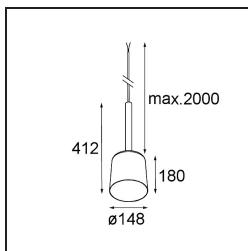


 Datum

 Klant

 Project

 Soort

Tulip Bloom Kompas Suspended 1x A60 E27 Black Structure

Tulip, de architecturale verlichting met hangstelsysteem, is eigenlijk een duo en moeilijk te missen wanneer je een ruimte binnenkomt. Complementair, toegankelijk en speels. Met pure basisvormen. De lange steel geeft Tulip een zekere elegantie en grandeur. De twee vormen, Blossom en Bloom, zijn complementair ontworpen en stralen allebei knusse sfeerverlichting en algemene verlichting uit.

Specificaties

Materiaal	12663032
Type Lichtbron	A60 E27
Lamp inbegrepen	Neen
Aantal Lichtbronnen	1
Lichtrichting	Omlaag
Ingangsspanning	230 V
Elektriciteitsklasse	II
IP-klasse	20
Gloeidraadtest (°C)	960
Binnen/Buiten	Binnen
Toepassing	Plafond
Montage	Gependeld
Verstelbaarheid	Not Applicable
Afstand tot Verlicht Voorwerp (m)	0,1
Primaire Kleur & Primaire Afwerking	Zwart, Structuur
Brutogewicht (g)	972,0
Opmerking	<ul style="list-style-type: none"> • A60 lamp niet inbegrepen • Dit is geen compleet product. A60 lamp en Kompas Round systeem vereist. • Dit is geen compleet product. A60 lamp en Kompas Round systeem vereist.