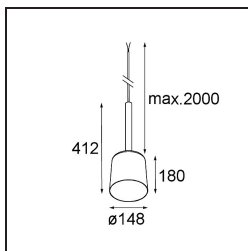

### Specifications

Material	12663032
Tipo de fuente de luz	A60 E27
Lámpara Incluida	No
Número de fuentes de luz	1
Dirección de la luz	Directo
Voltaje de entrada	230V
Clasificación eléctrica	II
Clasificación del IP	20
Clasificación de hilo incandescente (°C)	960
Interio/Exterior	Interior
Aplicación	Techo
Montaje	Suspendido
Ajustabilidad	Not Applicable
Distancia al objeto iluminado (m)	0,1
Color principal & Acabado principal	Negro, Estructura
Peso bruto (g)	972,0
Remark	<ul style="list-style-type: none"> <li>• Lámpara A60 no está incluida</li> <li>• No es un producto completo. Se requiere lámpara A60 y sistema Kompas Round.</li> <li>• This is not a complete product. A60 bulb and Kompas Round system required.</li> </ul>