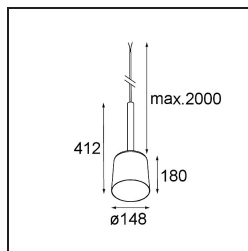

Tulip Bloom Kompas Suspended 1x A60 E27 Black Structure

Als architektonische Pendelleuchte ist die Tulip eigentlich ein Paar und lässt sich nicht übersehen, wenn man einen Raum betritt. Komplementär, zugewandt und verspielt. Reine und grundlegende Formen. Der lange Stiel der Tulip verleiht ihr einen Hauch von Eleganz und eine gewisse Grandezza. Ihre beiden Formen, Blossom und Bloom, ergänzen sich in ihrem Design und sorgen sowohl für wohnliches Stimmungslicht als auch für Allgemeinbeleuchtung.

Spezifikationen

Material	12663032
Typ der Lichtquelle	A60 E27
Leuchtmittel enthalten	Nein
Anzahl Lichtquellen	1
Lichtrichtung	Abwärts
Eingangsspannung	230 V
Schutzklasse	II
Schutzart	20
Glühdrahtprüfung (°C)	960
Innen/Außen	Innen
Anwendung	Decke
Montage	Pendel
Verstellbarkeit	Not Applicable
Abstand zum beleuchteten Objekt (m)	0,1
Primärfarbe & Primäres Finish	Schwarz, Strukturiert
Bruttogewicht (g)	972,0
Bemerkung	<ul style="list-style-type: none"> • Leuchtmittel A60 nicht enthalten • Dies ist kein vollständiges Produkt. Leuchtmittel A60 und System Kompas Round erforderlich. • Dies ist kein vollständiges Produkt. Leuchtmittel A60 und System Kompas Round erforderlich.

Lichtverteilung und Lichtverteilungskurve

Diagramm

Montagezubehör

■ **13570632** Kompas Round Surface 340 DE Black Structure

■ **13570609** Kompas Round Surface 340 DE White Structure

■ Wählen Sie das benötigte Zubehör