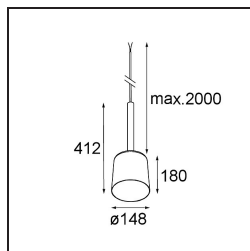

FFD_Tulip Bloom Kompas Suspended 1x A60 E27 White Structure

Specificaties

Materiaal	12663009
Type Lichtbron	A60 E27
Lamp inbegrepen	Neen
Aantal Lichtbronnen	1
Lichtrichting	Omlaag
Ingangsspanning	230 V
Elektriciteitsklasse	II
IP-klasse	20
Gloeidraadtest (°C)	960
Binnen/Buiten	Binnen
Toepassing	Plafond
Montage	Gependeld
Verstelbaarheid	Not Applicable
Afstand tot Verlicht Voorwerp (m)	0,1
Primaire Kleur & Primaire Afwerking	Wit, Structuur
Brutogewicht (g)	972,0
Opmerking	<ul style="list-style-type: none"> • A60 lamp niet inbegrepen • Dit is geen compleet product. A60 lamp en Kompas Round systeem vereist. • Dit is geen compleet product. A60 lamp en Kompas Round systeem vereist.