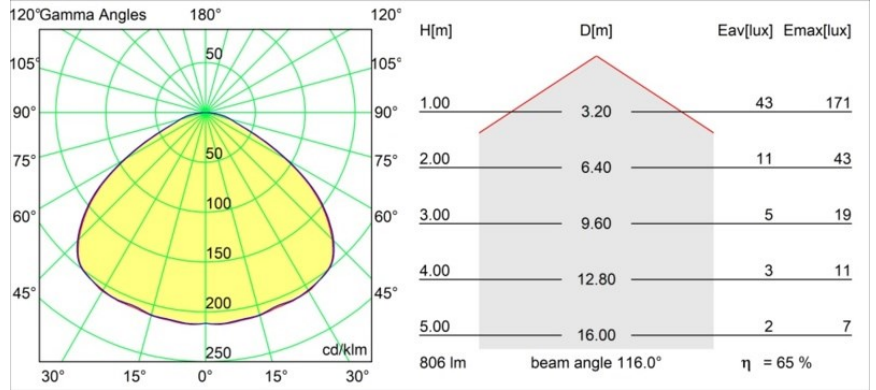

Lichtspreiding & Stralingsdiagram