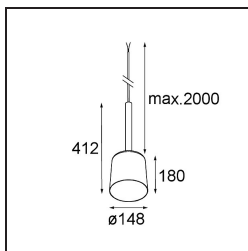

Date
Customer
Project
Type

FFD_Tulip Bloom Kompas Suspended 1x A60 E27 White Structure

Specifications

Materiale	12663009
Tipo di Sorgente	A60 E27
Lampadina inclusa	No
Numero di fonte luminosa	1
Direzione della luce	Diretta
Volt in ingresso	230V
Classificazione elettrica	II
Grado IP	20
Test filo a caldo (°C)	960
Interno/Esterno	Interno
Applicazione	Soffitto
Montaggio	Sospeso
Orientabilità	Not Applicable
Distanza dall'oggetto illuminato (m)	0,1
Colore primario & Finitura primaria	Bianco, Strutturata
Peso lordo (g)	972,0
Remark	<ul style="list-style-type: none"> • Lampadina A60 non inclusa • Questo non è un prodotto completo. Sono necessari la luce A60 e il sistema Kompas Round. • This is not a complete product. A60 bulb and Kompas Round system required.