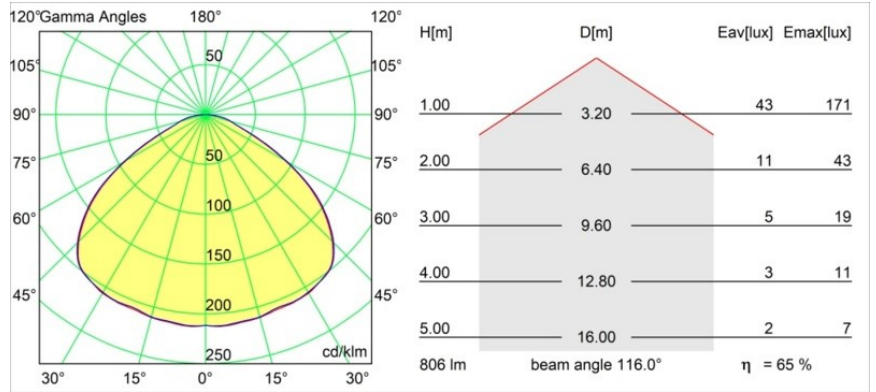

Light distribution & beam diagram