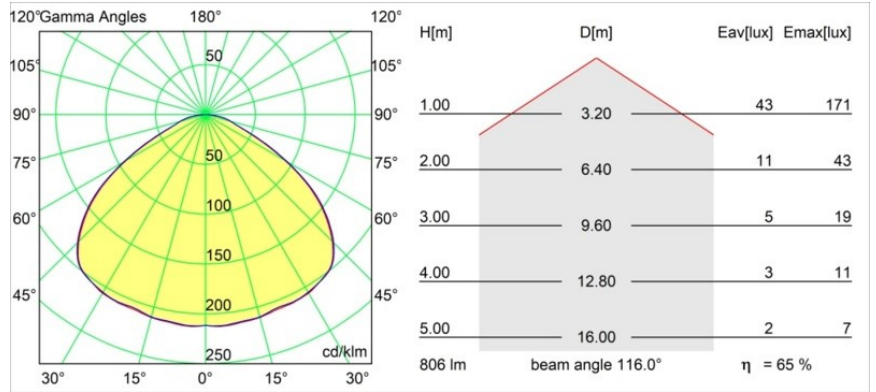

Distribution de Lumière & Schéma de Faisceau