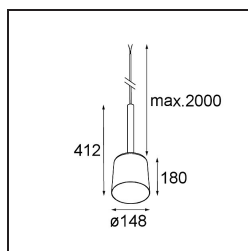

FFD_Tulip Bloom Kompas Suspended 1x A60 E27 White Structure

Caractéristiques

Matériaux	12663009
Type de Source Lumineuse	A60 E27
Ampoule incluse	Non
Nombre de Sources Lumineuses	1
Direction de la Lumière	Bas
Tension d'Entrée	230 V
Classe Électrique	II
Indice de protection IP	20
Essai au fil incandescent (°C)	960
Intérieur/extérieur	Intérieur
Application	Plafond
Montage	Suspendu
Ajustabilité	Not Applicable
Distance avec l'Objet Éclairé (m)	0,1
Couleur Principale & Finition Principale	Blanc, Structure
Poids brut (g)	972,0
Commentaire	<ul style="list-style-type: none"> • Ampoule A60 non incluse. • Ceci n'est pas un produit complet. Ampoule A60 et système Kompas Round requis. • Ceci n'est pas un produit complet. Ampoule A60 et système Kompas Round requis.