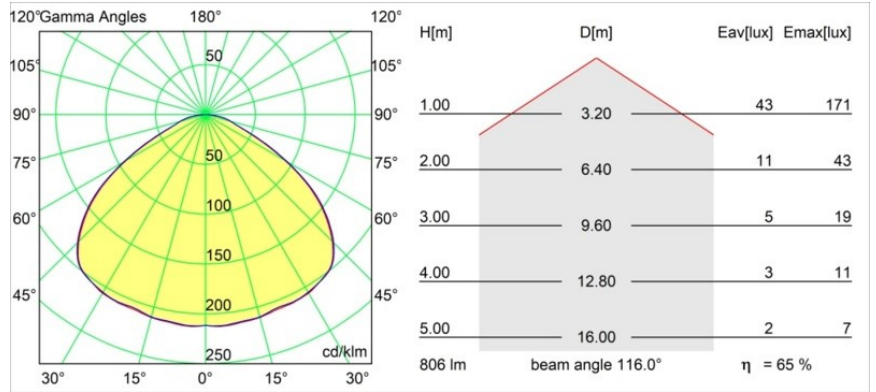

### Specifications

Material	12663009
Tipo de fuente de luz	A60 E27
Lámpara Incluida	No
Número de fuentes de luz	1
Dirección de la luz	Directo
Voltaje de entrada	230V
Clasificación eléctrica	II
Clasificación del IP	20
Clasificación de hilo incandescente (°C)	960
Interio/Exterior	Interior
Aplicación	Techo
Montaje	Suspendido
Ajustabilidad	Not Applicable
Distancia al objeto iluminado (m)	0,1
Color principal & Acabado principal	Blanco, Estructura
Peso bruto (g)	972,0
Remark	<ul style="list-style-type: none"> <li>• Lámpara A60 no está incluida</li> <li>• No es un producto completo. Se requiere lámpara A60 y sistema Kompas Round.</li> <li>• This is not a complete product. A60 bulb and Kompas Round system required.</li> </ul>

**Light distribution & beam diagram**