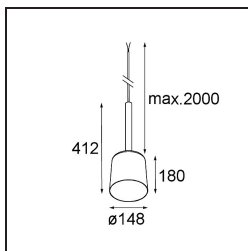

### Specifications

Material	12663009
Tipo de fuente de luz	A60 E27
Lámpara Incluida	No
Número de fuentes de luz	1
Dirección de la luz	Directo
Voltaje de entrada	230V
Clasificación eléctrica	II
Clasificación del IP	20
Clasificación de hilo incandescente (°C)	960
Interio/Exterior	Interior
Aplicación	Techo
Montaje	Suspendido
Ajustabilidad	Not Applicable
Distancia al objeto iluminado (m)	0,1
Color principal & Acabado principal	Blanco, Estructura
Peso bruto (g)	972,0
Remark	<ul style="list-style-type: none"> <li>• Lámpara A60 no está incluida</li> <li>• No es un producto completo. Se requiere lámpara A60 y sistema Kompas Round.</li> <li>• This is not a complete product. A60 bulb and Kompas Round system required.</li> </ul>