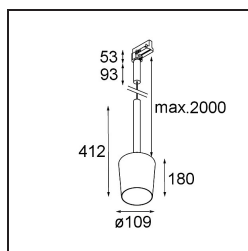

Datum
Klant
Project
Soort

Tulip Blossom Track 230V Suspended 1x A60 E27 Black Structure - Gold Matt

Tulip, de architecturale verlichting met hangstelsysteem, is eigenlijk een duo en moeilijk te missen wanneer je een ruimte binnenkomt. Complementair, toegankelijk en speels. Met pure basisvormen. De lange steel geeft Tulip een zekere elegantie en grandeur. De twee vormen, Blossom en Bloom, zijn complementair ontworpen en stralen allebei knusse sfeerverlichting en algemene verlichting uit.

Specificaties

Materiaal	12662191
Type Lichtbron	A60 E27
Levensduur	L80B20 bij 50.000 Uur
Lamp inbegrepen	Neen
Aantal Lichtbronnen	1
CIE-fluxcode	60 90 98 100 37
Lichtrichting	Omlaag
Ingangsspanning	230 V
Elektriciteitsklasse	I
IP-klasse	20
Gloeidraadtest (°C)	960
Binnen/Buiten	Binnen
Toepassing	Plafond
Montage	Gependeld
Verstelbaarheid	Not Applicable
Afstand tot Verlicht Voorwerp (m)	0,1
Primaire Kleur & Primaire Afwerking	Zwart, Structuur
Secundaire Kleur & Secundaire Afwerking	Goud, Mat
Brutogewicht (g)	1040,0
Opmerking	<ul style="list-style-type: none"> • A60 lamp niet inbegrepen • Dit is geen compleet product. A60 lamp en Track 230V systeem vereist. • Dit is geen compleet product. A60 lamp en Track 230V systeem vereist.