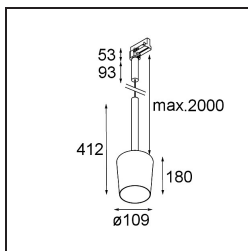

*Tulip Blossom Track 230V Suspended 1x A60 E27 Black Structure - Gold Matt*

La luce sospesa architettonica Tulip è impossibile da non notare quando si entra in uno spazio. Complementare, accessibile e divertente. Forme pure ed essenziali. Il lungo stelo di Tulip gli conferisce eleganza e un tocco sofisticato. Le sue due forme, Blossom e Bloom, vantano un design complementare che include sia un'accogliente luce d'atmosfera che una luce generale.

### Specifications

Materiale	12662191
Tipo di Sorgente	A60 E27
Vita utile	L80B20 @50.000 ore
Lampadina inclusa	No
Numero di fonte luminosa	1
Codice di flusso CIE	60 90 98 100 37
Direzione della luce	Diretta
Volt in ingresso	230V
Classificazione elettrica	I
Grado IP	20
Test filo a caldo (°C)	960
Interno/Esterno	Interno
Applicazione	Soffitto
Montaggio	Sospeso
Orientabilità	Not Applicable
Distanza dall'oggetto illuminato (m)	0,1
Colore primario & Finitura primaria	Nero, Strutturata
Colore secondario & Finitura secondaria	Oro, Opaca
Peso lordo (g)	1040,0
Remark	<ul style="list-style-type: none"> <li>• Lampadina A60 non inclusa</li> <li>• This is not a complete product. A60 bulb and track 230V system required.</li> <li>• This is not a complete product. A60 bulb and track 230V system required.</li> </ul>