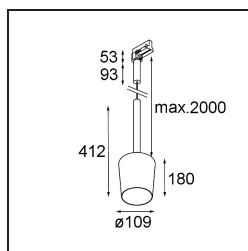

*Tulip Blossom Track 230V Suspended 1x A60 E27 Black Structure - Gold Matt*

### Caractéristiques

Matériaux	12662191
Type de Source Lumineuse	A60 E27
Durée de Vie	L80B20 à 50 000 heures
Ampoule incluse	Non
Nombre de Sources Lumineuses	1
Code de flux CIE	60 90 98 100 37
Direction de la Lumière	Bas
Tension d'Entrée	230 V
Classe Électrique	I
Indice de protection IP	20
Essai au fil incandescent (°C)	960
Intérieur/extérieur	Intérieur
Application	Plafond
Montage	Suspendu
Ajustabilité	Not Applicable
Distance avec l'Objet Éclairé (m)	0,1
Couleur Principale & Finition Principale	Noir, Structure
Couleur Secondaire & Finition Secondaire	Or, Mat
Poids brut (g)	1040,0
Commentaire	<ul style="list-style-type: none"> <li>• Ampoule A60 non incluse.</li> <li>• Ceci n'est pas un produit complet. Ampoule A60 et système Track 230V requis.</li> <li>• Ceci n'est pas un produit complet. Ampoule A60 et système Track 230V requis.</li> </ul>