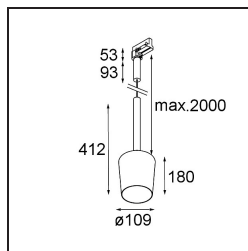

*Tulip Blossom Track 230V Suspended 1x A60 E27 Black Structure - Gold Matt*

### Caractéristiques

Matériaux	12662191
Type de Source Lumineuse	A60 E27
Durée de Vie	L80B20 à 50 000 heures
Ampoule incluse	Non
Nombre de Sources Lumineuses	1
Code de flux CIE	60 90 98 100 37
Direction de la Lumière	Bas
Tension d'Entrée	230 V
Classe Électrique	I
Indice de protection IP	20
Essai au fil incandescent (°C)	960
Intérieur/extérieur	Intérieur
Application	Plafond
Montage	Suspendu
Ajustabilité	Not Applicable
Distance avec l'Objet Éclairé (m)	0,1
Couleur Principale & Finition Principale	Noir, Structure
Couleur Secondaire & Finition Secondaire	Or, Mat
Poids brut (g)	1040,0
Commentaire	<ul style="list-style-type: none"> <li>• Ampoule A60 non incluse.</li> <li>• Ceci n'est pas un produit complet. Ampoule A60 et système Track 230V requis.</li> <li>• Ceci n'est pas un produit complet. Ampoule A60 et système Track 230V requis.</li> </ul>