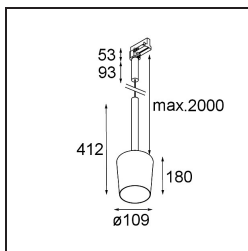

Date
Customer
Project
Type

Tulip Blossom Track 230V Suspended 1x A60 E27 Black Structure - Gold Matt

Tulip es una luminaria colgante arquitectónica, mejor dicho, dos, y se hará notar al entrar en cualquier espacio. Es un gran complemento, accesible y atractivo. Formas puras y básicas. El largo tallo de Tulip confiere a la luminaria un aire de elegancia y un toque de grandeza. Sus dos formas, Blossom y Bloom, alardean de un diseño complementario, y ofrecen luz ambiental acogedora e iluminación general.

Specifications

Material	12662191
Tipo de fuente de luz	A60 E27
Vida Útil	L80B20 @50.000 horas
Lámpara Incluida	No
Número de fuentes de luz	1
Código de flujo CIE	60 90 98 100 37
Dirección de la luz	Directo
Voltaje de entrada	230V
Clasificación eléctrica	I
Clasificación del IP	20
Clasificación de hilo incandescente (°C)	960
Interio/Exterior	Interior
Aplicación	Techo
Montaje	Suspendido
Ajustabilidad	Not Applicable
Distancia al objeto iluminado (m)	0,1
Color principal & Acabado principal	Negro, Estructura
Color secundario & Acabado secundario	Oro, Mate
Peso bruto (g)	1040,0
Remark	<ul style="list-style-type: none"> • Lámpara A60 no está incluida • This is not a complete product. A60 bulb and track 230V system required. • This is not a complete product. A60 bulb and track 230V system required.

Light distribution & beam diagram