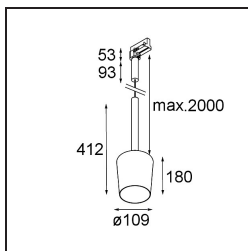

Tulip Blossom Track 230V Suspended 1x A60 E27 Black Structure - Gold Matt

Als architektonische Pendelleuchte ist die Tulip eigentlich ein Paar und lässt sich nicht übersehen, wenn man einen Raum betritt. Komplementär, zugewandt und verspielt. Reine und grundlegende Formen. Der lange Stiel der Tulip verleiht ihr einen Hauch von Eleganz und eine gewisse Grandezza. Ihre beiden Formen, Blossom und Bloom, ergänzen sich in ihrem Design und sorgen sowohl für wohnliches Stimmungslicht als auch für Allgemeinbeleuchtung.

Spezifikationen

Material	12662191
Typ der Lichtquelle	A60 E27
Lebensdauer	L80 B20 bei 50.000 Stunden
Leuchtmittel enthalten	Nein
Anzahl Lichtquellen	1
CIE-Fluxcode	60 90 98 100 37
Lichtrichtung	Abwärts
Eingangsspannung	230 V
Schutzklasse	I
Schutzart	20
Glühdrahtprüfung (°C)	960
Innen/Außen	Innen
Anwendung	Decke
Montage	Pendel
Verstellbarkeit	Not Applicable
Abstand zum beleuchteten Objekt (m)	0,1
Primärfarbe & Primäres Finish	Schwarz, Strukturiert
Sekundäre Farbe & Sekundäres Finish	Gold, Matt
Bruttogewicht (g)	1040,0
Bemerkung	<ul style="list-style-type: none"> • Leuchtmittel A60 nicht enthalten • Dies ist kein vollständiges Produkt. Leuchtmittel A60 und Schiene 230 V-System erforderlich. • Dies ist kein vollständiges Produkt. Leuchtmittel A60 und Schiene 230 V-System erforderlich.