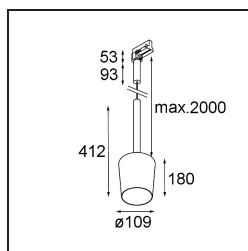

Datum
Klant
Project
Soort

Tulip Blossom Track 230V Suspended 1x A60 E27 White Structure - Gold Matt

Specificaties

Materiaal	12662189
Type Lichtbron	A60 E27
Levensduur	L80B20 bij 50.000 Uur
Lamp inbegrepen	Neen
Aantal Lichtbronnen	1
CIE-fluxcode	60 90 98 100 37
Lichtrichting	Omlaag
Ingangsspanning	230 V
Elektriciteitsklasse	I
IP-klasse	20
Gloeidraadtest (°C)	960
Binnen/Buiten	Binnen
Toepassing	Plafond
Montage	Gependeld
Verstelbaarheid	Not Applicable
Afstand tot Verlicht Voorwerp (m)	0,1
Primaire Kleur & Primaire Afwerking	Wit, Structuur
Secundaire Kleur & Secundaire Afwerking	Goud, Mat
Brutogewicht (g)	1040,0
Opmerking	<ul style="list-style-type: none"> • A60 lamp niet inbegrepen • Dit is geen compleet product. A60 lamp en Track 230V systeem vereist. • Dit is geen compleet product. A60 lamp en Track 230V systeem vereist.