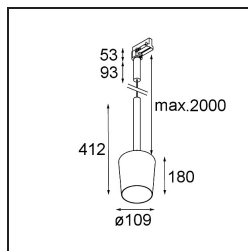

Tulip Blossom Track 230V Suspended 1x A60 E27 White Structure - Gold Matt

La suspension architecturale Tulip est en réalité un couple, que vous ne pouvez pas manquer lorsque vous entrez dans un espace. Complémentaire, accessible et ludique. Des formes pures et simples. La tige longue de Tulip lui confère un air élégant et élancé. Ses deux formes, Blossom et Bloom, possèdent un design complémentaire et offrent à la fois un éclairage d'ambiance cosy et un éclairage général.

Caractéristiques

Matériaux	12662189
Type de Source Lumineuse	A60 E27
Durée de Vie	L80B20 à 50 000 heures
Ampoule incluse	Non
Nombre de Sources Lumineuses	1
Code de flux CIE	60 90 98 100 37
Direction de la Lumière	Bas
Tension d'Entrée	230 V
Classe Électrique	I
Indice de protection IP	20
Essai au fil incandescent (°C)	960
Intérieur/extérieur	Intérieur
Application	Plafond
Montage	Suspendu
Ajustabilité	Not Applicable
Distance avec l'Objet Éclairé (m)	0,1
Couleur Principale & Finition Principale	Blanc, Structure
Couleur Secondaire & Finition Secondaire	Or, Mat
Poids brut (g)	1040,0
Commentaire	<ul style="list-style-type: none"> • Ampoule A60 non incluse. • Ceci n'est pas un produit complet. Ampoule A60 et système Track 230V requis. • Ceci n'est pas un produit complet. Ampoule A60 et système Track 230V requis.