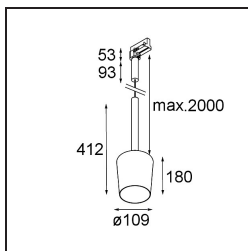

Date
Customer
Project
Type

*Tulip Blossom Track 230V Suspended 1x A60 E27 White Structure - Gold Matt*

Tulip es una luminaria colgante arquitectónica, mejor dicho, dos, y se hará notar al entrar en cualquier espacio. Es un gran complemento, accesible y atractivo. Formas puras y básicas. El largo tallo de Tulip confiere a la luminaria un aire de elegancia y un toque de grandeza. Sus dos formas, Blossom y Bloom, alardean de un diseño complementario, y ofrecen luz ambiental acogedora e iluminación general.

### Specifications

Material	12662189
Tipo de fuente de luz	A60 E27
Vida Útil	L80B20 @50.000 horas
Lámpara Incluida	No
Número de fuentes de luz	1
Código de flujo CIE	60 90 98 100 37
Dirección de la luz	Directo
Voltaje de entrada	230V
Clasificación eléctrica	I
Clasificación del IP	20
Clasificación de hilo incandescente (°C)	960
Interio/Exterior	Interior
Aplicación	Techo
Montaje	Suspendido
Ajustabilidad	Not Applicable
Distancia al objeto iluminado (m)	0,1
Color principal & Acabado principal	Blanco, Estructura
Color secundario & Acabado secundario	Oro, Mate
Peso bruto (g)	1040,0
Remark	<ul style="list-style-type: none"> <li>• Lámpara A60 no está incluida</li> <li>• This is not a complete product. A60 bulb and track 230V system required.</li> <li>• This is not a complete product. A60 bulb and track 230V system required.</li> </ul>