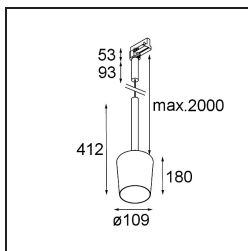

Datum

Klant

Project

Soort

Tulip Blossom Track 230V Suspended 1x A60 E27 Black Structure

Tulip, de architecturale verlichting met hangstelsysteem, is eigenlijk een duo en moeilijk te missen wanneer je een ruimte binnenkomt. Complementair, toegankelijk en speels. Met pure basisvormen. De lange steel geeft Tulip een zekere elegantie en grandeur. De twee vormen, Blossom en Bloom, zijn complementair ontworpen en stralen allebei knusse sfeerverlichting en algemene verlichting uit.

Specificaties

Materiaal	12662132
Type Lichtbron	A60 E27
Levensduur	L80B20 bij 50.000 Uur
Lamp inbegrepen	Neen
Aantal Lichtbronnen	1
CIE-fluxcode	70 99 100 100 29
Lichtrichting	Omlaag
Ingangsspanning	230 V
Elektriciteitsklasse	I
IP-klasse	20
Gloeidraadtest (°C)	960
Binnen/Buiten	Binnen
Toepassing	Plafond
Montage	Gependeld
Verstelbaarheid	Not Applicable
Afstand tot Verlicht Voorwerp (m)	0,1
Primaire Kleur & Primaire Afwerking	Zwart, Structuur
Brutogewicht (g)	1040,0
Opmerking	<ul style="list-style-type: none"> • A60 lamp niet inbegrepen • Dit is geen compleet product. A60 lamp en Track 230V systeem vereist. • Dit is geen compleet product. A60 lamp en Track 230V systeem vereist.