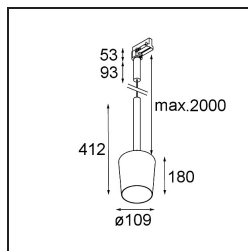

*Tulip Blossom Track 230V Suspended 1x A60 E27 Black Structure*

La luce sospesa architettonica Tulip è impossibile da non notare quando si entra in uno spazio. Complementare, accessibile e divertente. Forme pure ed essenziali. Il lungo stelo di Tulip gli conferisce eleganza e un tocco sofisticato. Le sue due forme, Blossom e Bloom, vantano un design complementare che include sia un'accogliente luce d'atmosfera che una luce generale.

### Specifications

Materiale	12662132
Tipo di Sorgente	A60 E27
Vita utile	L80B20 @50.000 ore
Lampadina inclusa	No
Numero di fonte luminosa	1
Codice di flusso CIE	70 99 100 100 29
Direzione della luce	Diretta
Volt in ingresso	230V
Classificazione elettrica	I
Grado IP	20
Test filo a caldo (°C)	960
Interno/Esterno	Interno
Applicazione	Soffitto
Montaggio	Sospeso
Orientabilità	Not Applicable
Distanza dall'oggetto illuminato (m)	0,1
Colore primario & Finitura primaria	Nero, Strutturata
Peso lordo (g)	1040,0
Remark	<ul style="list-style-type: none"> <li>• Lampadina A60 non inclusa</li> <li>• This is not a complete product. A60 bulb and track 230V system required.</li> <li>• This is not a complete product. A60 bulb and track 230V system required.</li> </ul>