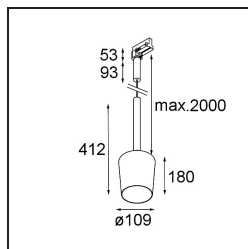

Date
Customer
Project
Type

Tulip Blossom Track 230V Suspended 1x A60 E27 Black Structure

Tulip es una luminaria colgante arquitectónica, mejor dicho, dos, y se hará notar al entrar en cualquier espacio. Es un gran complemento, accesible y atractivo. Formas puras y básicas. El largo tallo de Tulip confiere a la luminaria un aire de elegancia y un toque de grandeza. Sus dos formas, Blossom y Bloom, alardean de un diseño complementario, y ofrecen luz ambiental acogedora e iluminación general.

Specifications

Material	12662132
Tipo de fuente de luz	A60 E27
Vida Útil	L80B20 @50.000 horas
Lámpara Incluida	No
Número de fuentes de luz	1
Código de flujo CIE	70 99 100 100 29
Dirección de la luz	Directo
Voltaje de entrada	230V
Clasificación eléctrica	I
Clasificación del IP	20
Clasificación de hilo incandescente (°C)	960
Interio/Exterior	Interior
Aplicación	Techo
Montaje	Suspendido
Ajustabilidad	Not Applicable
Distancia al objeto iluminado (m)	0,1
Color principal & Acabado principal	Negro, Estructura
Peso bruto (g)	1040,0
Remark	<ul style="list-style-type: none"> • Lámpara A60 no está incluida • This is not a complete product. A60 bulb and track 230V system required. • This is not a complete product. A60 bulb and track 230V system required.