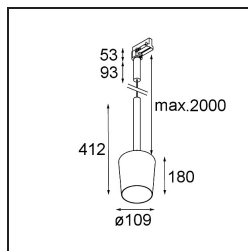

*Tulip Blossom Track 230V Suspended 1x A60 E27 Black Structure*

Als architektonische Pendelleuchte ist die Tulip eigentlich ein Paar und lässt sich nicht übersehen, wenn man einen Raum betritt. Komplementär, zugewandt und verspielt. Reine und grundlegende Formen. Der lange Stiel der Tulip verleiht ihr einen Hauch von Eleganz und eine gewisse Grandezza. Ihre beiden Formen, Blossom und Bloom, ergänzen sich in ihrem Design und sorgen sowohl für wohnliches Stimmungslicht als auch für Allgemeinbeleuchtung.

### Spezifikationen

Material	12662132
Typ der Lichtquelle	A60 E27
Lebensdauer	L80 B20 bei 50.000 Stunden
Leuchtmittel enthalten	Nein
Anzahl Lichtquellen	1
CIE-Fluxcode	70 99 100 100 29
Lichtrichtung	Abwärts
Eingangsspannung	230 V
Schutzklasse	I
Schutzart	20
Glühdrahtprüfung (°C)	960
Innen/Außen	Innen
Anwendung	Decke
Montage	Pendel
Verstellbarkeit	Not Applicable
Abstand zum beleuchteten Objekt (m)	0,1
Primärfarbe & Primäres Finish	Schwarz, Strukturiert
Bruttogewicht (g)	1040,0
Bemerkung	<ul style="list-style-type: none"> <li>• Leuchtmittel A60 nicht enthalten</li> <li>• Dies ist kein vollständiges Produkt. Leuchtmittel A60 und Schiene 230 V-System erforderlich.</li> <li>• Dies ist kein vollständiges Produkt. Leuchtmittel A60 und Schiene 230 V-System erforderlich.</li> </ul>