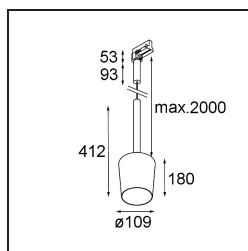

Datum
Klant
Project
Soort

*Tulip Blossom Track 230V Suspended 1x A60 E27 White Structure*

### Specificaties

Materiaal	12662109
Type Lichtbron	A60 E27
Levensduur	L80B20 bij 50.000 Uur
Lamp inbegrepen	Neen
Aantal Lichtbronnen	1
CIE-fluxcode	56 87 97 100 51
Lichtrichting	Omlaag
Ingangsspanning	230 V
Elektriciteitsklasse	I
IP-klasse	20
Gloeidraadtest (°C)	960
Binnen/Buiten	Binnen
Toepassing	Plafond
Montage	Gependeld
Verstelbaarheid	Not Applicable
Afstand tot Verlicht Voorwerp (m)	0,1
Primaire Kleur & Primaire Afwerking	Wit, Structuur
Brutogewicht (g)	1040,0
Opmerking	<ul style="list-style-type: none"> <li>• A60 lamp niet inbegrepen</li> <li>• Dit is geen compleet product. A60 lamp en Track 230V systeem vereist.</li> <li>• Dit is geen compleet product. A60 lamp en Track 230V systeem vereist.</li> </ul>