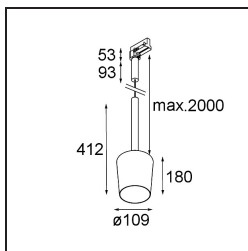

Date
Customer
Project
Type

Tulip Blossom Track 230V Suspended 1x A60 E27 White Structure

La luce sospesa architettonica Tulip è impossibile da non notare quando si entra in uno spazio. Complementare, accessibile e divertente. Forme pure ed essenziali. Il lungo stelo di Tulip gli conferisce eleganza e un tocco sofisticato. Le sue due forme, Blossom e Bloom, vantano un design complementare che include sia un'accogliente luce d'atmosfera che una luce generale.

Specifications

Materiale	12662109
Tipo di Sorgente	A60 E27
Vita utile	L80B20 @50.000 ore
Lampadina inclusa	No
Numero di fonte luminosa	1
Codice di flusso CIE	56 87 97 100 51
Direzione della luce	Diretta
Volt in ingresso	230V
Classificazione elettrica	I
Grado IP	20
Test filo a caldo (°C)	960
Interno/Esterno	Interno
Applicazione	Soffitto
Montaggio	Sospeso
Orientabilità	Not Applicable
Distanza dall'oggetto illuminato (m)	0,1
Colore primario & Finitura primaria	Bianco, Strutturata
Peso lordo (g)	1040,0
Remark	<ul style="list-style-type: none"> • Lampadina A60 non inclusa • This is not a complete product. A60 bulb and track 230V system required. • This is not a complete product. A60 bulb and track 230V system required.

Light distribution & beam diagram