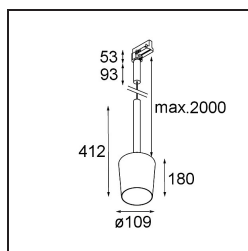

Date
Customer
Project
Type

Tulip Blossom Track 230V Suspended 1x A60 E27 White Structure

La luce sospesa architettonica Tulip è impossibile da non notare quando si entra in uno spazio. Complementare, accessibile e divertente. Forme pure ed essenziali. Il lungo stelo di Tulip gli conferisce eleganza e un tocco sofisticato. Le sue due forme, Blossom e Bloom, vantano un design complementare che include sia un'accogliente luce d'atmosfera che una luce generale.

Specifications

Materiale	12662109
Tipo di Sorgente	A60 E27
Vita utile	L80B20 @50.000 ore
Lampadina inclusa	No
Numero di fonte luminosa	1
Codice di flusso CIE	56 87 97 100 51
Direzione della luce	Diretta
Volt in ingresso	230V
Classificazione elettrica	I
Grado IP	20
Test filo a caldo (°C)	960
Interno/Esterno	Interno
Applicazione	Soffitto
Montaggio	Sospeso
Orientabilità	Not Applicable
Distanza dall'oggetto illuminato (m)	0,1
Colore primario & Finitura primaria	Bianco, Strutturata
Peso lordo (g)	1040,0
Remark	<ul style="list-style-type: none"> • Lampadina A60 non inclusa • This is not a complete product. A60 bulb and track 230V system required. • This is not a complete product. A60 bulb and track 230V system required.