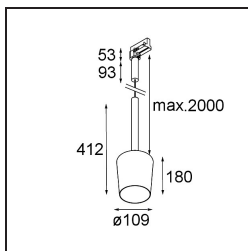

Tulip Blossom Track 230V Suspended 1x A60 E27 White Structure

La suspension architecturale Tulip est en réalité un couple, que vous ne pouvez pas manquer lorsque vous entrez dans un espace. Complémentaire, accessible et ludique. Des formes pures et simples. La tige longue de Tulip lui confère un air élégant et élancé. Ses deux formes, Blossom et Bloom, possèdent un design complémentaire et offrent à la fois un éclairage d'ambiance cosy et un éclairage général.

Caractéristiques

Matériaux	12662109
Type de Source Lumineuse	A60 E27
Durée de Vie	L80B20 à 50 000 heures
Ampoule incluse	Non
Nombre de Sources Lumineuses	1
Code de flux CIE	56 87 97 100 51
Direction de la Lumière	Bas
Tension d'Entrée	230 V
Classe Électrique	I
Indice de protection IP	20
Essai au fil incandescent (°C)	960
Intérieur/extérieur	Intérieur
Application	Plafond
Montage	Suspendu
Ajustabilité	Not Applicable
Distance avec l'Objet Éclairé (m)	0,1
Couleur Principale & Finition Principale	Blanc, Structure
Poids brut (g)	1040,0
Commentaire	<ul style="list-style-type: none"> • Ampoule A60 non incluse. • Ceci n'est pas un produit complet. Ampoule A60 et système Track 230V requis. • Ceci n'est pas un produit complet. Ampoule A60 et système Track 230V requis.