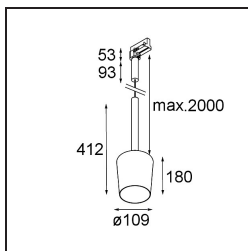

*Tulip Blossom Track 230V Suspended 1x A60 E27 White Structure*

La suspension architecturale Tulip est en réalité un couple, que vous ne pouvez pas manquer lorsque vous entrez dans un espace. Complémentaire, accessible et ludique. Des formes pures et simples. La tige longue de Tulip lui confère un air élégant et élancé. Ses deux formes, Blossom et Bloom, possèdent un design complémentaire et offrent à la fois un éclairage d'ambiance cosy et un éclairage général.

### Caractéristiques

Matériaux	12662109
Type de Source Lumineuse	A60 E27
Durée de Vie	L80B20 à 50 000 heures
Ampoule incluse	Non
Nombre de Sources Lumineuses	1
Code de flux CIE	56 87 97 100 51
Direction de la Lumière	Bas
Tension d'Entrée	230 V
Classe Électrique	I
Indice de protection IP	20
Essai au fil incandescent (°C)	960
Intérieur/extérieur	Intérieur
Application	Plafond
Montage	Suspendu
Ajustabilité	Not Applicable
Distance avec l'Objet Éclairé (m)	0,1
Couleur Principale & Finition Principale	Blanc, Structure
Poids brut (g)	1040,0
Commentaire	<ul style="list-style-type: none"> <li>• Ampoule A60 non incluse.</li> <li>• Ceci n'est pas un produit complet. Ampoule A60 et système Track 230V requis.</li> <li>• Ceci n'est pas un produit complet. Ampoule A60 et système Track 230V requis.</li> </ul>