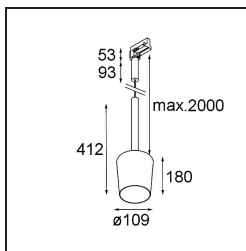

Specifications

Material	12662109
Tipo de fuente de luz	A60 E27
Vida Útil	L80B20 @50.000 horas
Lámpara Incluida	No
Número de fuentes de luz	1
Código de flujo CIE	56 87 97 100 51
Dirección de la luz	Directo
Voltaje de entrada	230V
Clasificación eléctrica	I
Clasificación del IP	20
Clasificación de hilo incandescente (°C)	960
Interio/Exterior	Interior
Aplicación	Techo
Montaje	Suspendido
Ajustabilidad	Not Applicable
Distancia al objeto iluminado (m)	0,1
Color principal & Acabado principal	Blanco, Estructura
Peso bruto (g)	1040,0
Remark	<ul style="list-style-type: none"> • Lámpara A60 no está incluida • This is not a complete product. A60 bulb and track 230V system required. • This is not a complete product. A60 bulb and track 230V system required.

Light distribution & beam diagram