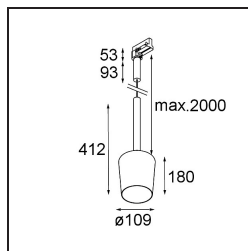

Date
Customer
Project
Type

*Tulip Blossom Track 230V Suspended 1x A60 E27 White Structure*

Tulip es una luminaria colgante arquitectónica, mejor dicho, dos, y se hará notar al entrar en cualquier espacio. Es un gran complemento, accesible y atractivo. Formas puras y básicas. El largo tallo de Tulip confiere a la luminaria un aire de elegancia y un toque de grandeza. Sus dos formas, Blossom y Bloom, alardean de un diseño complementario, y ofrecen luz ambiental acogedora e iluminación general.

### Specifications

Material	12662109
Tipo de fuente de luz	A60 E27
Vida Útil	L80B20 @50.000 horas
Lámpara Incluida	No
Número de fuentes de luz	1
Código de flujo CIE	56 87 97 100 51
Dirección de la luz	Directo
Voltaje de entrada	230V
Clasificación eléctrica	I
Clasificación del IP	20
Clasificación de hilo incandescente (°C)	960
Interio/Exterior	Interior
Aplicación	Techo
Montaje	Suspendido
Ajustabilidad	Not Applicable
Distancia al objeto iluminado (m)	0,1
Color principal & Acabado principal	Blanco, Estructura
Peso bruto (g)	1040,0
Remark	<ul style="list-style-type: none"> <li>• Lámpara A60 no está incluida</li> <li>• This is not a complete product. A60 bulb and track 230V system required.</li> <li>• This is not a complete product. A60 bulb and track 230V system required.</li> </ul>