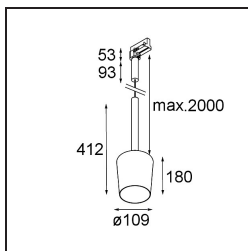

*Tulip Blossom Track 230V Suspended 1x A60 E27 White Structure*

Als architektonische Pendelleuchte ist die Tulip eigentlich ein Paar und lässt sich nicht übersehen, wenn man einen Raum betritt. Komplementär, zugewandt und verspielt. Reine und grundlegende Formen. Der lange Stiel der Tulip verleiht ihr einen Hauch von Eleganz und eine gewisse Grandezza. Ihre beiden Formen, Blossom und Bloom, ergänzen sich in ihrem Design und sorgen sowohl für wohnliches Stimmungslicht als auch für Allgemeinbeleuchtung.

### Spezifikationen

Material	12662109
Typ der Lichtquelle	A60 E27
Lebensdauer	L80 B20 bei 50.000 Stunden
Leuchtmittel enthalten	Nein
Anzahl Lichtquellen	1
CIE-Fluxcode	56 87 97 100 51
Lichtrichtung	Abwärts
Eingangsspannung	230 V
Schutzklasse	I
Schutzart	20
Glühdrahtprüfung (°C)	960
Innen/Außen	Innen
Anwendung	Decke
Montage	Pendel
Verstellbarkeit	Not Applicable
Abstand zum beleuchteten Objekt (m)	0,1
Primärfarbe & Primäres Finish	Weiß, Strukturiert
Bruttogewicht (g)	1040,0
Bemerkung	<ul style="list-style-type: none"> <li>• Leuchtmittel A60 nicht enthalten</li> <li>• Dies ist kein vollständiges Produkt. Leuchtmittel A60 und Schiene 230 V-System erforderlich.</li> <li>• Dies ist kein vollständiges Produkt. Leuchtmittel A60 und Schiene 230 V-System erforderlich.</li> </ul>