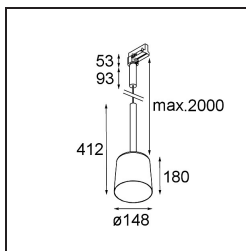

Datum

Klant

Project

Soort

*Tulip Bloom Track 230V Suspended 1x A60 E27 Black Structure - Gold Matt*

Tulip, de architecturale verlichting met hangstelsysteem, is eigenlijk een duo en moeilijk te missen wanneer je een ruimte binnenkomt. Complementair, toegankelijk en speels. Met pure basisvormen. De lange steel geeft Tulip een zekere elegantie en grandeur. De twee vormen, Blossom en Bloom, zijn complementair ontworpen en stralen allebei knusse sfeerverlichting en algemene verlichting uit.

### Specificaties

Materiaal	12662091
Type Lichtbron	A60 E27
Levensduur	L80B20 bij 50.000 Uur
Lamp inbegrepen	Neen
Aantal Lichtbronnen	1
CIE-fluxcode	51 88 99 100 47
Lichtrichting	Omlaag
Ingangsspanning	230 V
Elektriciteitsklasse	I
IP-klasse	20
Gloeidraadtest (°C)	960
Binnen/Buiten	Binnen
Toepassing	Plafond
Montage	Gependeld
Verstelbaarheid	Not Applicable
Afstand tot Verlicht Voorwerp (m)	0,1
Primaire Kleur & Primaire Afwerking	Zwart, Structuur
Secundaire Kleur & Secundaire Afwerking	Goud, Mat
Brutogewicht (g)	1055,0
Opmerking	<ul style="list-style-type: none"> <li>• A60 lamp niet inbegrepen</li> <li>• Dit is geen compleet product. A60 lamp en Track 230V systeem vereist.</li> <li>• Dit is geen compleet product. A60 lamp en Track 230V systeem vereist.</li> </ul>