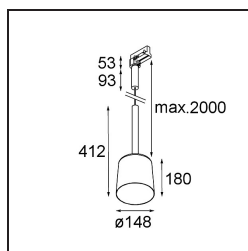

Tulip Bloom Track 230V Suspended 1x A60 E27 Black Structure - Gold Matt

La luce sospesa architettonica Tulip è impossibile da non notare quando si entra in uno spazio. Complementare, accessibile e divertente. Forme pure ed essenziali. Il lungo stelo di Tulip gli conferisce eleganza e un tocco sofisticato. Le sue due forme, Blossom e Bloom, vantano un design complementare che include sia un'accogliente luce d'atmosfera che una luce generale.

Specifications

Materiale	12662091
Tipo di Sorgente	A60 E27
Vita utile	L80B20 @50.000 ore
Lampadina inclusa	No
Numero di fonte luminosa	1
Codice di flusso CIE	51 88 99 100 47
Direzione della luce	Diretta
Volt in ingresso	230V
Classificazione elettrica	I
Grado IP	20
Test filo a caldo (°C)	960
Interno/Esterno	Interno
Applicazione	Soffitto
Montaggio	Sospeso
Orientabilità	Not Applicable
Distanza dall'oggetto illuminato (m)	0,1
Colore primario & Finitura primaria	Nero, Strutturata
Colore secondario & Finitura secondaria	Oro, Opaca
Peso lordo (g)	1055,0
Remark	<ul style="list-style-type: none"> • Lampadina A60 non inclusa • This is not a complete product. A60 bulb and track 230V system required. • This is not a complete product. A60 bulb and track 230V system required.