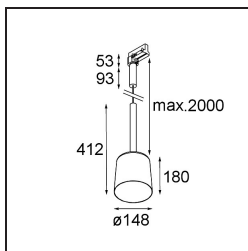

Date
Customer
Project
Type

Tulip Bloom Track 230V Suspended 1x A60 E27 Black Structure - Gold Matt

La luce sospesa architettonica Tulip è impossibile da non notare quando si entra in uno spazio. Complementare, accessibile e divertente. Forme pure ed essenziali. Il lungo stelo di Tulip gli conferisce eleganza e un tocco sofisticato. Le sue due forme, Blossom e Bloom, vantano un design complementare che include sia un'accogliente luce d'atmosfera che una luce generale.

Specifications

Materiale	12662091
Tipo di Sorgente	A60 E27
Vita utile	L80B20 @50.000 ore
Lampadina inclusa	No
Numero di fonte luminosa	1
Codice di flusso CIE	51 88 99 100 47
Direzione della luce	Diretta
Volt in ingresso	230V
Classificazione elettrica	I
Grado IP	20
Test filo a caldo (°C)	960
Interno/Esterno	Interno
Applicazione	Soffitto
Montaggio	Sospeso
Orientabilità	Not Applicable
Distanza dall'oggetto illuminato (m)	0,1
Colore primario & Finitura primaria	Nero, Strutturata
Colore secondario & Finitura secondaria	Oro, Opaca
Peso lordo (g)	1055,0
Remark	<ul style="list-style-type: none"> • Lampadina A60 non inclusa • This is not a complete product. A60 bulb and track 230V system required. • This is not a complete product. A60 bulb and track 230V system required.

Light distribution & beam diagram