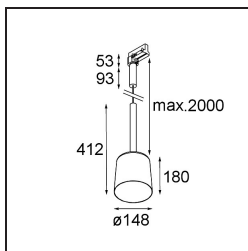

Date
Customer
Project
Type

Tulip Bloom Track 230V Suspended 1x A60 E27 Black Structure - Gold Matt

Tulip es una luminaria colgante arquitectónica, mejor dicho, dos, y se hará notar al entrar en cualquier espacio. Es un gran complemento, accesible y atractivo. Formas puras y básicas. El largo tallo de Tulip confiere a la luminaria un aire de elegancia y un toque de grandeza. Sus dos formas, Blossom y Bloom, alardean de un diseño complementario, y ofrecen luz ambiental acogedora e iluminación general.

Specifications

Material	12662091
Tipo de fuente de luz	A60 E27
Vida Útil	L80B20 @50.000 horas
Lámpara Incluida	No
Número de fuentes de luz	1
Código de flujo CIE	51 88 99 100 47
Dirección de la luz	Directo
Voltaje de entrada	230V
Clasificación eléctrica	I
Clasificación del IP	20
Clasificación de hilo incandescente (°C)	960
Interio/Exterior	Interior
Aplicación	Techo
Montaje	Suspendido
Ajustabilidad	Not Applicable
Distancia al objeto iluminado (m)	0,1
Color principal & Acabado principal	Negro, Estructura
Color secundario & Acabado secundario	Oro, Mate
Peso bruto (g)	1055,0
Remark	<ul style="list-style-type: none"> • Lámpara A60 no está incluida • This is not a complete product. A60 bulb and track 230V system required. • This is not a complete product. A60 bulb and track 230V system required.

Light distribution & beam diagram