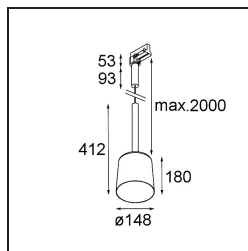

Tulip Bloom Track 230V Suspended 1x A60 E27 White Structure - Gold Matt

Specificaties

Materiaal	12662089
Type Lichtbron	A60 E27
Levensduur	L80B20 bij 50.000 Uur
Lamp inbegrepen	Neen
Aantal Lichtbronnen	1
CIE-fluxcode	51 88 99 100 47
Lichtrichting	Omlaag
Ingangsspanning	230 V
Elektriciteitsklasse	I
IP-klasse	20
Gloeidraadtest (°C)	960
Binnen/Buiten	Binnen
Toepassing	Plafond
Montage	Gependeld
Verstelbaarheid	Not Applicable
Afstand tot Verlicht Voorwerp (m)	0,1
Primaire Kleur & Primaire Afwerking	Wit, Structuur
Secundaire Kleur & Secundaire Afwerking	Goud, Mat
Brutogewicht (g)	1055,0
Opmerking	<ul style="list-style-type: none"> • A60 lamp niet inbegrepen • Dit is geen compleet product. A60 lamp en Track 230V systeem vereist. • Dit is geen compleet product. A60 lamp en Track 230V systeem vereist.