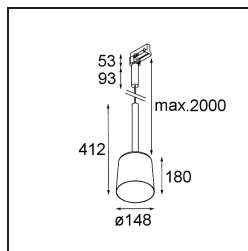

Tulip Bloom Track 230V Suspended 1x A60 E27 White Structure - Gold Matt

La luce sospesa architettonica Tulip è impossibile da non notare quando si entra in uno spazio. Complementare, accessibile e divertente. Forme pure ed essenziali. Il lungo stelo di Tulip gli conferisce eleganza e un tocco sofisticato. Le sue due forme, Blossom e Bloom, vantano un design complementare che include sia un'accogliente luce d'atmosfera che una luce generale.

Specifications

Materiale	12662089
Tipo di Sorgente	A60 E27
Vita utile	L80B20 @50.000 ore
Lampadina inclusa	No
Numero di fonte luminosa	1
Codice di flusso CIE	51 88 99 100 47
Direzione della luce	Diretta
Volt in ingresso	230V
Classificazione elettrica	I
Grado IP	20
Test filo a caldo (°C)	960
Interno/Esterno	Interno
Applicazione	Soffitto
Montaggio	Sospeso
Orientabilità	Not Applicable
Distanza dall'oggetto illuminato (m)	0,1
Colore primario & Finitura primaria	Bianco, Strutturata
Colore secondario & Finitura secondaria	Oro, Opaca
Peso lordo (g)	1055,0
Remark	<ul style="list-style-type: none"> • Lampadina A60 non inclusa • This is not a complete product. A60 bulb and track 230V system required. • This is not a complete product. A60 bulb and track 230V system required.