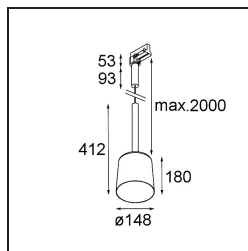

Tulip Bloom Track 230V Suspended 1x A60 E27 White Structure - Gold Matt

Caractéristiques

Matériaux	12662089
Type de Source Lumineuse	A60 E27
Durée de Vie	L80B20 à 50 000 heures
Ampoule incluse	Non
Nombre de Sources Lumineuses	1
Code de flux CIE	51 88 99 100 47
Direction de la Lumière	Bas
Tension d'Entrée	230 V
Classe Électrique	I
Indice de protection IP	20
Essai au fil incandescent (°C)	960
Intérieur/extérieur	Intérieur
Application	Plafond
Montage	Suspendu
Ajustabilité	Not Applicable
Distance avec l'Objet Éclairé (m)	0,1
Couleur Principale & Finition Principale	Blanc, Structure
Couleur Secondaire & Finition Secondaire	Or, Mat
Poids brut (g)	1055,0
Commentaire	<ul style="list-style-type: none"> • Ampoule A60 non incluse. • Ceci n'est pas un produit complet. Ampoule A60 et système Track 230V requis. • Ceci n'est pas un produit complet. Ampoule A60 et système Track 230V requis.