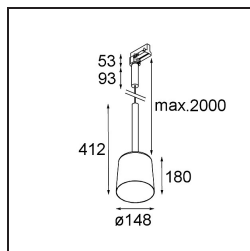

Date
Customer
Project
Type

*Tulip Bloom Track 230V Suspended 1x A60 E27 White Structure - Gold Matt*

### Specifications

Material	12662089
Tipo de fuente de luz	A60 E27
Vida Útil	L80B20 @50.000 horas
Lámpara Incluida	No
Número de fuentes de luz	1
Código de flujo CIE	51 88 99 100 47
Dirección de la luz	Directo
Voltaje de entrada	230V
Clasificación eléctrica	I
Clasificación del IP	20
Clasificación de hilo incandescente (°C)	960
Interio/Exterior	Interior
Aplicación	Techo
Montaje	Suspendido
Ajustabilidad	Not Applicable
Distancia al objeto iluminado (m)	0,1
Color principal & Acabado principal	Blanco, Estructura
Color secundario & Acabado secundario	Oro, Mate
Peso bruto (g)	1055,0
Remark	<ul style="list-style-type: none"> <li>• Lámpara A60 no está incluida</li> <li>• This is not a complete product. A60 bulb and track 230V system required.</li> <li>• This is not a complete product. A60 bulb and track 230V system required.</li> </ul>