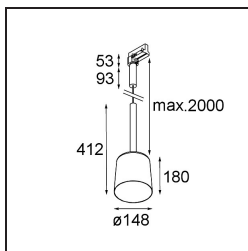

Datum

Klant

Project

Soort

*Tulip Bloom Track 230V Suspended 1x A60 E27 Black Structure*

Tulip, de architecturale verlichting met hangstelsysteem, is eigenlijk een duo en moeilijk te missen wanneer je een ruimte binnenkomt. Complementair, toegankelijk en speels. Met pure basisvormen. De lange steel geeft Tulip een zekere elegantie en grandeur. De twee vormen, Blossom en Bloom, zijn complementair ontworpen en stralen allebei knusse sfeerverlichting en algemene verlichting uit.

**Specificaties**

Materiaal	12662032
Type Lichtbron	A60 E27
Levensduur	L80B20 bij 50.000 Uur
Lamp inbegrepen	Neen
Aantal Lichtbronnen	1
CIE-fluxcode	57 95 100 100 39
Lichtrichting	Omlaag
Ingangsspanning	230 V
Elektriciteitsklasse	I
IP-klasse	20
Gloeidraadtest (°C)	960
Binnen/Buiten	Binnen
Toepassing	Plafond
Montage	Gependeld
Verstelbaarheid	Not Applicable
Afstand tot Verlicht Voorwerp (m)	0,1
Primaire Kleur & Primaire Afwerking	Zwart, Structuur
Brutogewicht (g)	1055,0
Opmerking	<ul style="list-style-type: none"> <li>• A60 lamp niet inbegrepen</li> <li>• Dit is geen compleet product. A60 lamp en Track 230V systeem vereist.</li> <li>• Dit is geen compleet product. A60 lamp en Track 230V systeem vereist.</li> </ul>