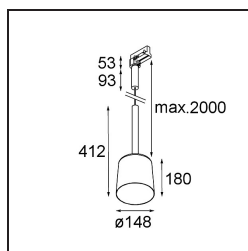

*Tulip Bloom Track 230V Suspended 1x A60 E27 Black Structure*

Tulip, de architecturale verlichting met hangstelsysteem, is eigenlijk een duo en moeilijk te missen wanneer je een ruimte binnenkomt. Complementair, toegankelijk en speels. Met pure basisvormen. De lange steel geeft Tulip een zekere elegantie en grandeur. De twee vormen, Blossom en Bloom, zijn complementair ontworpen en stralen allebei knusse sfeerverlichting en algemene verlichting uit.

### Specificaties

Materiaal	12662032
Type Lichtbron	A60 E27
Levensduur	L80B20 bij 50.000 Uur
Lamp inbegrepen	Neen
Aantal Lichtbronnen	1
CIE-fluxcode	57 95 100 100 39
Lichtrichting	Omlaag
Ingangsspanning	230 V
Elektriciteitsklasse	I
IP-klasse	20
Gloeidraadtest (°C)	960
Binnen/Buiten	Binnen
Toepassing	Plafond
Montage	Gependeld
Verstelbaarheid	Not Applicable
Afstand tot Verlicht Voorwerp (m)	0,1
Primaire Kleur & Primaire Afwerking	Zwart, Structuur
Brutogewicht (g)	1055,0
Opmerking	<ul style="list-style-type: none"> <li>• A60 lamp niet inbegrepen</li> <li>• Dit is geen compleet product. A60 lamp en Track 230V systeem vereist.</li> <li>• Dit is geen compleet product. A60 lamp en Track 230V systeem vereist.</li> </ul>