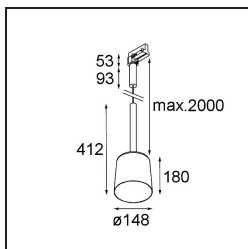

Date
Customer
Project
Type

Tulip Bloom Track 230V Suspended 1x A60 E27 Black Structure

La luce sospesa architettonale Tulip è impossibile da non notare quando si entra in uno spazio. Complementare, accessibile e divertente. Forme pure ed essenziali. Il lungo stelo di Tulip gli conferisce eleganza e un tocco sofisticato. Le sue due forme, Blossom e Bloom, vantano un design complementare che include sia un'accogliente luce d'atmosfera che una luce generale.

Specifications

Materiale	12662032
Tipo di Sorgente	A60 E27
Vita utile	L80B20 @50.000 ore
Lampadina inclusa	No
Numero di fonte luminosa	1
Codice di flusso CIE	57 95 100 100 39
Direzione della luce	Diretta
Volt in ingresso	230V
Classificazione elettrica	I
Grado IP	20
Test filo a caldo (°C)	960
Interno/Esterno	Interno
Applicazione	Soffitto
Montaggio	Sospeso
Orientabilità	Not Applicable
Distanza dall'oggetto illuminato (m)	0,1
Colore primario & Finitura primaria	Nero, Strutturata
Peso lordo (g)	1055,0
Remark	<ul style="list-style-type: none"> • Lampadina A60 non inclusa • This is not a complete product. A60 bulb and track 230V system required. • This is not a complete product. A60 bulb and track 230V system required.

Light distribution & beam diagram