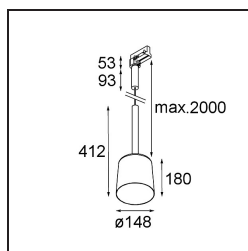

Date
Customer
Project
Type

*Tulip Bloom Track 230V Suspended 1x A60 E27 Black Structure*

La luce sospesa architettonica Tulip è impossibile da non notare quando si entra in uno spazio. Complementare, accessibile e divertente. Forme pure ed essenziali. Il lungo stelo di Tulip gli conferisce eleganza e un tocco sofisticato. Le sue due forme, Blossom e Bloom, vantano un design complementare che include sia un'accogliente luce d'atmosfera che una luce generale.

### Specifications

Materiale	12662032
Tipo di Sorgente	A60 E27
Vita utile	L80B20 @50.000 ore
Lampadina inclusa	No
Numero di fonte luminosa	1
Codice di flusso CIE	57 95 100 100 39
Direzione della luce	Diretta
Volt in ingresso	230V
Classificazione elettrica	I
Grado IP	20
Test filo a caldo (°C)	960
Interno/Esterno	Interno
Applicazione	Soffitto
Montaggio	Sospeso
Orientabilità	Not Applicable
Distanza dall'oggetto illuminato (m)	0,1
Colore primario & Finitura primaria	Nero, Strutturata
Peso lordo (g)	1055,0
Remark	<ul style="list-style-type: none"> <li>• Lampadina A60 non inclusa</li> <li>• This is not a complete product. A60 bulb and track 230V system required.</li> <li>• This is not a complete product. A60 bulb and track 230V system required.</li> </ul>