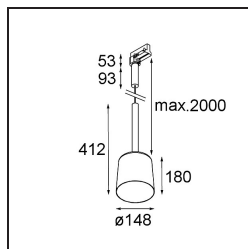

Tulip Bloom Track 230V Suspended 1x A60 E27 Black Structure

La suspension architecturale Tulip est en réalité un couple, que vous ne pouvez pas manquer lorsque vous entrez dans un espace. Complémentaire, accessible et ludique. Des formes pures et simples. La tige longue de Tulip lui confère un air élégant et élancé. Ses deux formes, Blossom et Bloom, possèdent un design complémentaire et offrent à la fois un éclairage d'ambiance cosy et un éclairage général.

Caractéristiques

Matériaux	12662032
Type de Source Lumineuse	A60 E27
Durée de Vie	L80B20 à 50 000 heures
Ampoule incluse	Non
Nombre de Sources Lumineuses	1
Code de flux CIE	57 95 100 100 39
Direction de la Lumière	Bas
Tension d'Entrée	230 V
Classe Électrique	I
Indice de protection IP	20
Essai au fil incandescent (°C)	960
Intérieur/extérieur	Intérieur
Application	Plafond
Montage	Suspendu
Ajustabilité	Not Applicable
Distance avec l'Objet Éclairé (m)	0,1
Couleur Principale & Finition Principale	Noir, Structure
Poids brut (g)	1055,0
Commentaire	<ul style="list-style-type: none"> • Ampoule A60 non incluse. • Ceci n'est pas un produit complet. Ampoule A60 et système Track 230V requis. • Ceci n'est pas un produit complet. Ampoule A60 et système Track 230V requis.