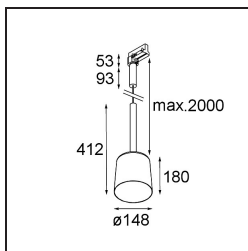

Date
Customer
Project
Type

Tulip Bloom Track 230V Suspended 1x A60 E27 Black Structure

Tulip es una luminaria colgante arquitectónica, mejor dicho, dos, y se hará notar al entrar en cualquier espacio. Es un gran complemento, accesible y atractivo. Formas puras y básicas. El largo tallo de Tulip confiere a la luminaria un aire de elegancia y un toque de grandeza. Sus dos formas, Blossom y Bloom, alardean de un diseño complementario, y ofrecen luz ambiental acogedora e iluminación general.

Specifications

Material	12662032
Tipo de fuente de luz	A60 E27
Vida Útil	L80B20 @50.000 horas
Lámpara Incluida	No
Número de fuentes de luz	1
Código de flujo CIE	57 95 100 100 39
Dirección de la luz	Directo
Voltaje de entrada	230V
Clasificación eléctrica	I
Clasificación del IP	20
Clasificación de hilo incandescente (°C)	960
Interio/Exterior	Interior
Aplicación	Techo
Montaje	Suspendido
Ajustabilidad	Not Applicable
Distancia al objeto iluminado (m)	0,1
Color principal & Acabado principal	Negro, Estructura
Peso bruto (g)	1055,0
Remark	<ul style="list-style-type: none"> • Lámpara A60 no está incluida • This is not a complete product. A60 bulb and track 230V system required. • This is not a complete product. A60 bulb and track 230V system required.

Light distribution & beam diagram