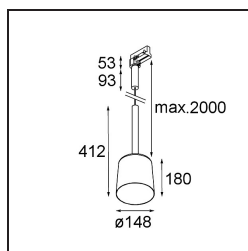

FFD_Tulip Bloom Track 230V Suspended 1x A60 E27 White Structure

Specificaties

Materiaal	12662009
Type Lichtbron	A60 E27
Levensduur	L80B20 bij 50.000 Uur
Lamp inbegrepen	Neen
Aantal Lichtbronnen	1
CIE-fluxcode	49 85 97 100 65
Lichtrichting	Omlaag
Ingangsspanning	230 V
Elektriciteitsklasse	I
IP-klasse	20
Gloeidraadtest (°C)	960
Binnen/Buiten	Binnen
Toepassing	Plafond
Montage	Gependeld
Verstelbaarheid	Not Applicable
Afstand tot Verlicht Voorwerp (m)	0,1
Primaire Kleur & Primaire Afwerking	Wit, Structuur
Brutogewicht (g)	1055,0
Opmerking	<ul style="list-style-type: none"> • A60 lamp niet inbegrepen • Dit is geen compleet product. A60 lamp en Track 230V systeem vereist. • Dit is geen compleet product. A60 lamp en Track 230V systeem vereist.