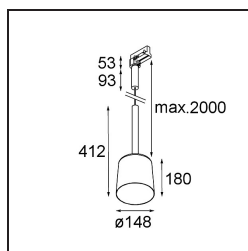

FFD_Tulip Bloom Track 230V Suspended 1x A60 E27 White Structure

La luce sospesa architettonica Tulip è impossibile da non notare quando si entra in uno spazio. Complementare, accessibile e divertente. Forme pure ed essenziali. Il lungo stelo di Tulip gli conferisce eleganza e un tocco sofisticato. Le sue due forme, Blossom e Bloom, vantano un design complementare che include sia un'accogliente luce d'atmosfera che una luce generale.

Specifications

| | |
|--------------------------------------|---|
| Materiale | 12662009 |
| Tipo di Sorgente | A60 E27 |
| Vita utile | L80B20 @50.000 ore |
| Lampadina inclusa | No |
| Numero di fonte luminosa | 1 |
| Codice di flusso CIE | 49 85 97 100 65 |
| Direzione della luce | Diretta |
| Volt in ingresso | 230V |
| Classificazione elettrica | I |
| Grado IP | 20 |
| Test filo a caldo (°C) | 960 |
| Interno/Esterno | Interno |
| Applicazione | Soffitto |
| Montaggio | Sospeso |
| Orientabilità | Not Applicable |
| Distanza dall'oggetto illuminato (m) | 0,1 |
| Colore primario & Finitura primaria | Bianco, Strutturata |
| Peso lordo (g) | 1055,0 |
| Remark | <ul style="list-style-type: none"> • Lampadina A60 non inclusa • This is not a complete product. A60 bulb and track 230V system required. • This is not a complete product. A60 bulb and track 230V system required. |